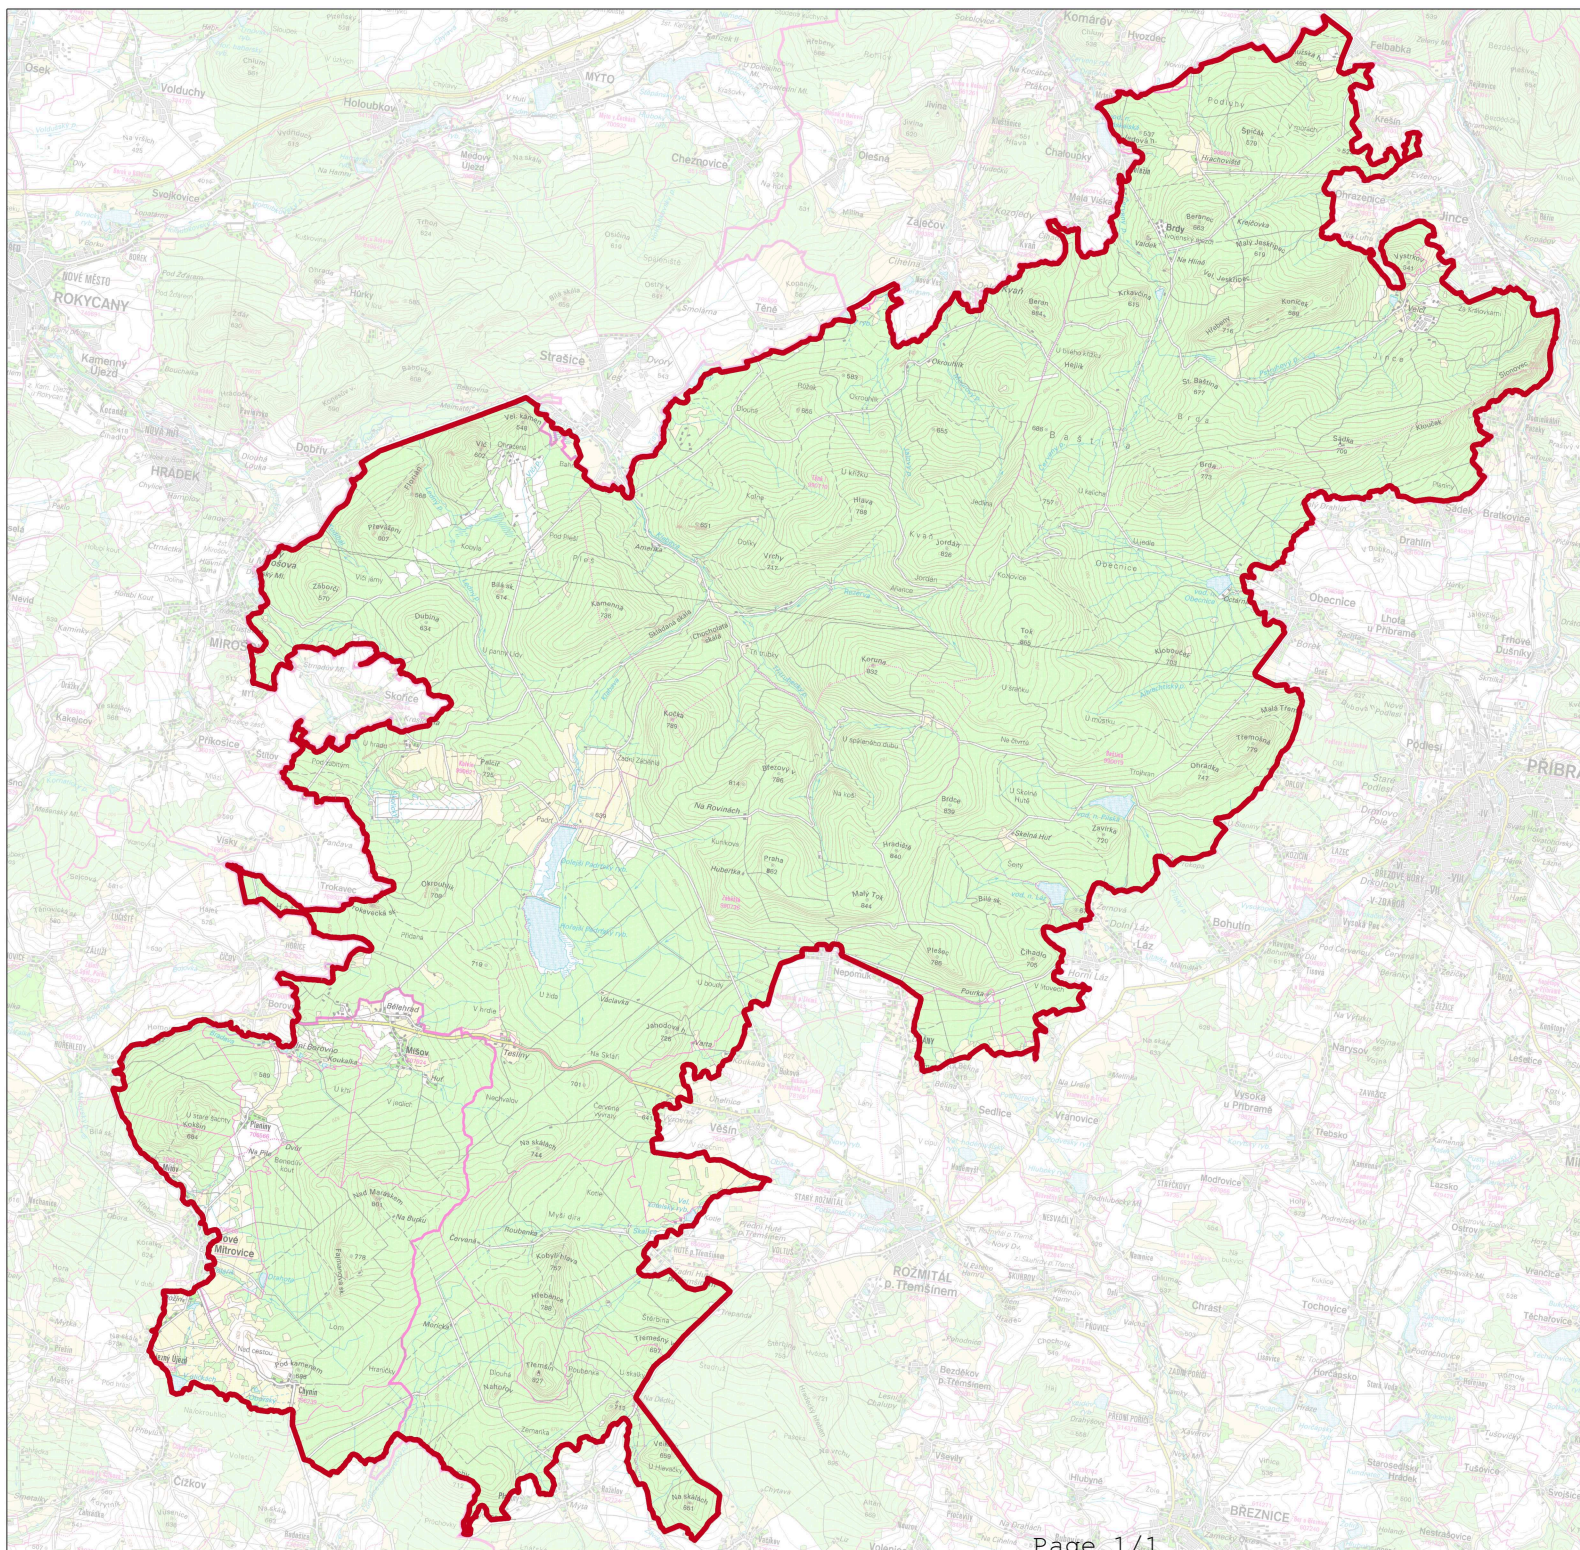

Mapová příloha č.1

Přehledová mapa

 hranice CHKO

1:50 000

0 1 2 3 4 5 km

© AOPK ČR, 2013
Mapový podklad © ČUZK, 2012